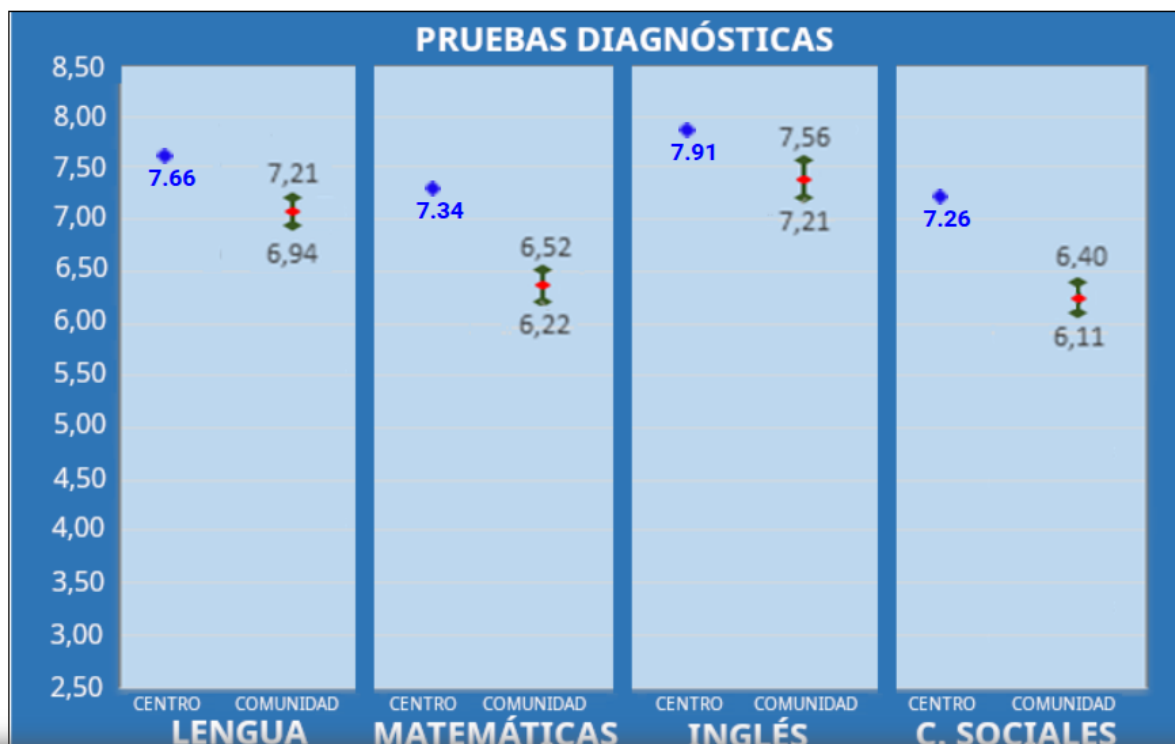

RESULTADOS PRUEBAS EXTERNAS COMUNIDAD DE MADRID CURSO 23-24

4º PRIMARIA

4º EP --- PROMEDIOS POR ÁREAS

↓ Pruebas

↓ Respuestas

↓ Soluciones

	Lengua y Literatura	Matemáticas	Lengua Extranjera: Inglés	Ciencias Sociales
INTERVALOS GRUPOS MUESTRALES COMUNIDAD DE MADRID	7,21 - 6,94	6,52 - 6,22	7,56 - 7,21	6,40 - 6,11
PROMEDIOS GRUPOS DEL CENTRO	7.6567	7.3433	7.9091	7.2647

GRÁFICA DE PROMEDIOS POR ÁREAS

6º PRIMARIA

6º EP --- PROMEDIOS POR ÁREAS

↓ Pruebas

↓ Respuestas

↓ Soluciones

	Lengua y Literatura	Matemáticas	Lengua Extranjera: Inglés	Ciencias Sociales
INTERVALOS GRUPOS MUESTRALES COMUNIDAD DE MADRID	7,56 - 7,31	6,58 - 6,32	6,98 - 6,64	6,64 - 6,38
PROMEDIOS GRUPOS DEL CENTRO	7.9583	7.1233	6.4189	6.4933

GRÁFICA DE PROMEDIOS POR ÁREAS

2º ESO

2º ESO --- PROMEDIOS POR MATERIAS

[↓ Pruebas](#)

[↓ Respuestas](#)

[↓ Soluciones](#)

	Lengua y Literatura	Matemáticas	Lengua Extranjera: Inglés	Geografía e Historia
INTERVALOS GRUPOS MUESTRALES COMUNIDAD DE MADRID	6,12 - 5,81	5,14 - 4,79	6,19 - 5,76	6,45 - 6,12
PROMEDIOS GRUPOS DEL CENTRO	6.7949	5.4872	5.8625	6.9351

GRÁFICA DE PROMEDIOS POR MATERIAS