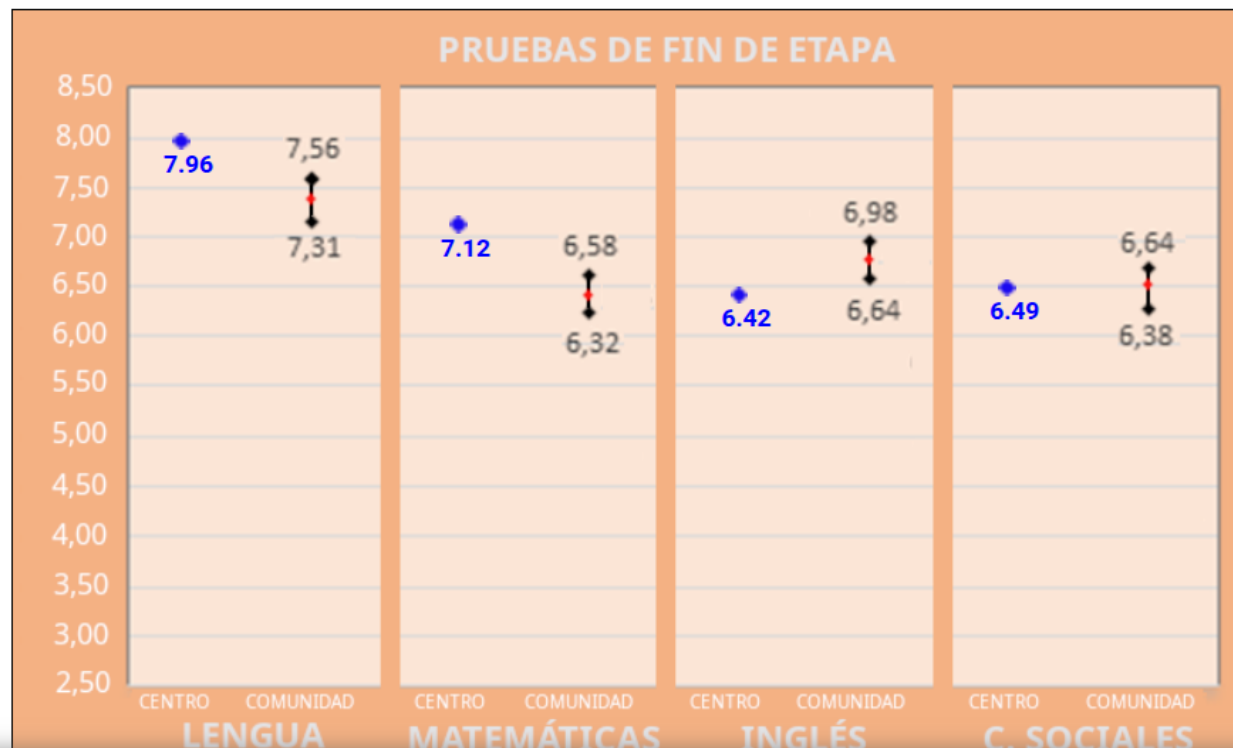

GRÁFICA DE PROMEDIOS POR ÁREAS

6º PRIMARIA

6º EP --- PROMEDIOS POR ÁREAS

↓ Pruebas

↓ Respuestas

↓ Soluciones

	Lengua y Literatura	Matemáticas	Lengua Extranjera: Inglés	Ciencias Sociales
INTERVALOS GRUPOS MUESTRALES COMUNIDAD DE MADRID	7,56 - 7,31	6,58 - 6,32	6,98 - 6,64	6,64 - 6,38
PROMEDIOS GRUPOS DEL CENTRO	7.9583	7.1233	6.4189	6.4933

GRÁFICA DE PROMEDIOS POR ÁREAS

2º ESO

2º ESO --- PROMEDIOS POR MATERIAS

[↓ Pruebas](#)

[↓ Respuestas](#)

[↓ Soluciones](#)

	Lengua y Literatura	Matemáticas	Lengua Extranjera: Inglés	Geografía e Historia
INTERVALOS GRUPOS MUESTRALES COMUNIDAD DE MADRID	6,12 - 5,81	5,14 - 4,79	6,19 - 5,76	6,45 - 6,12
PROMEDIOS GRUPOS DEL CENTRO	6.7949	5.4872	5.8625	6.9351