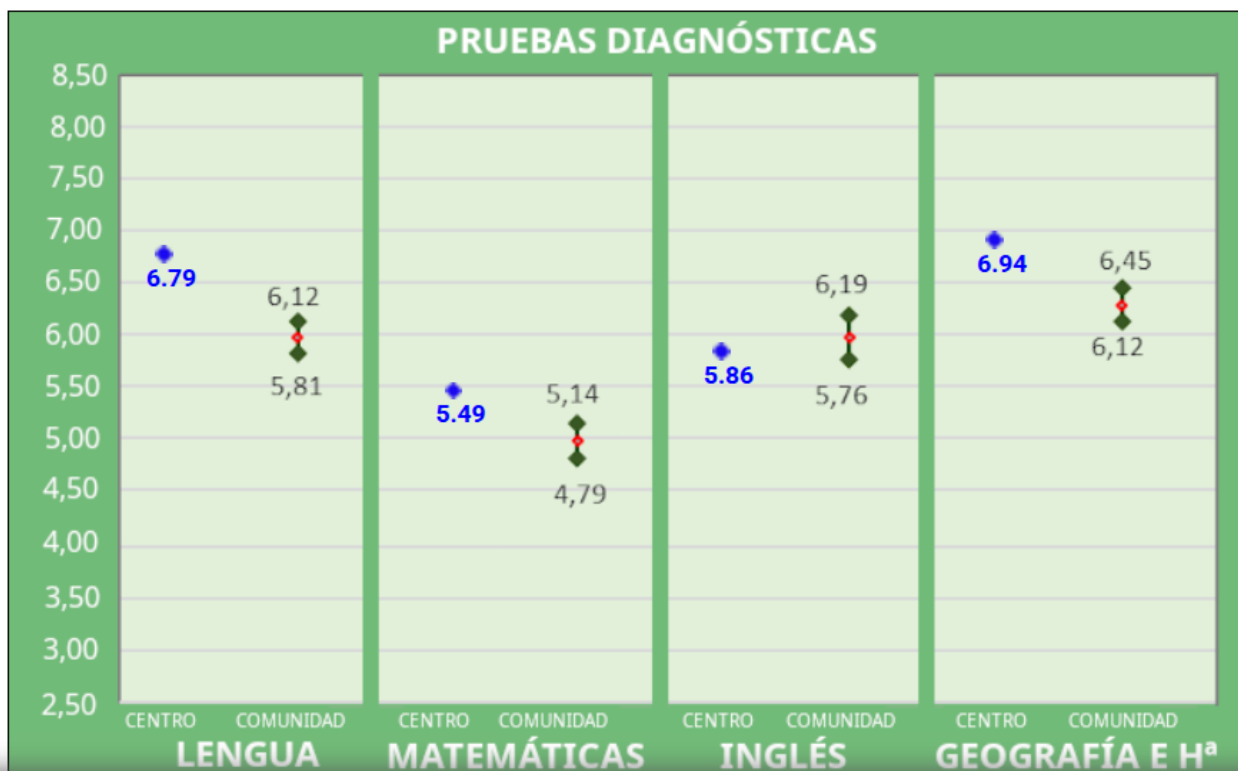

RESULTADOS PRUEBAS EXTERNAS COMUNIDAD DE MADRID CURSO 23-24

4º PRIMARIA

4º EP --- PROMEDIOS POR ÁREAS

↓ Pruebas

↓ Respuestas

↓ Soluciones

	Lengua y Literatura	Matemáticas	Lengua Extranjera: Inglés	Ciencias Sociales
INTERVALOS GRUPOS MUESTRALES COMUNIDAD DE MADRID	7,21 - 6,94	6,52 - 6,22	7,56 - 7,21	6,40 - 6,11
PROMEDIOS GRUPOS DEL CENTRO	7.6567	7.3433	7.9091	7.2647

GRÁFICA DE PROMEDIOS POR ÁREAS

6º PRIMARIA

6º EP --- PROMEDIOS POR ÁREAS

↓ Pruebas

↓ Respuestas

↓ Soluciones

	Lengua y Literatura	Matemáticas	Lengua Extranjera: Inglés	Ciencias Sociales
INTERVALOS GRUPOS MUESTRALES COMUNIDAD DE MADRID	7,56 - 7,31	6,58 - 6,32	6,98 - 6,64	6,64 - 6,38
PROMEDIOS GRUPOS DEL CENTRO	7.9583	7.1233	6.4189	6.4933

GRÁFICA DE PROMEDIOS POR ÁREAS

2º ESO

2º ESO --- PROMEDIOS POR MATERIAS

[↓ Pruebas](#)

[↓ Respuestas](#)

[↓ Soluciones](#)

	Lengua y Literatura	Matemáticas	Lengua Extranjera: Inglés	Geografía e Historia
INTERVALOS GRUPOS MUESTRALES COMUNIDAD DE MADRID	6,12 - 5,81	5,14 - 4,79	6,19 - 5,76	6,45 - 6,12
PROMEDIOS GRUPOS DEL CENTRO	6.7949	5.4872	5.8625	6.9351

GRÁFICA DE PROMEDIOS POR MATERIAS

4º ESO

4º ESO --- PROMEDIOS POR MATERIAS

Pruebas

Respuestas

Soluciones

	Lengua y Literatura	Matemáticas	Lengua Extranjera: Inglés	Geografía e Historia
INTERVALOS GRUPOS MUESTRALES COMUNIDAD DE MADRID	6,35 - 6,06	5,03 - 4,72	6,83 - 6,50	6,26 - 5,92
PROMEDIOS GRUPOS DEL CENTRO	7.4545	6.1343	7.8154	7.4923